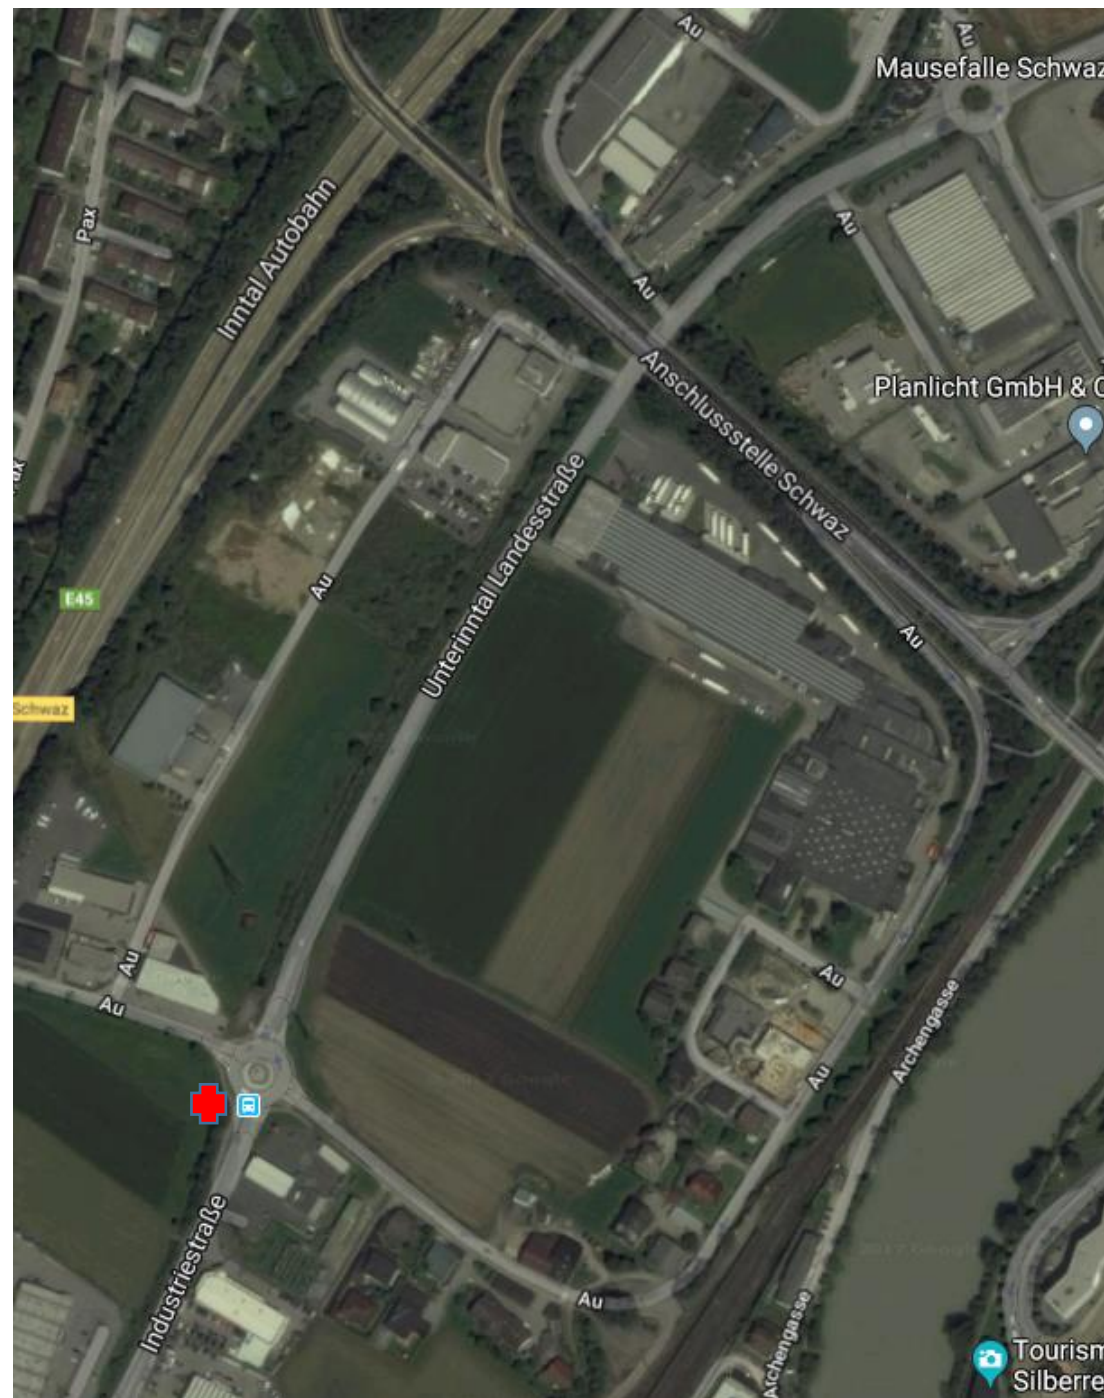

Eisenstadt /Mattersburgerstraße Bushaltestelle Höhe KIKA

Wien Ost / Südtirolerplatz Bushaltestelle Busbahnhof C4 (KK Busreisen)

Baden Bahnhof vorm Haupteingang

Wiener Neustadt Hauptbahnhof / direkt vorm Haupteingang

Ilz Autobahnabfahrt – Shell Tankstelle A2, Ilz-Hainfeld 56, 8262 Ilz

Wiener Neustadt / Wasserturm

Fürstenfeld Intersport - FMZ West, Grazer Straße 16, 8280 Fürstenfeld

Wiener Neustadt – Höhe Wasserturm (Bushaltestelle bei ehem. Holland Blumenmarkt)

Klagenfurt Abfahrt Nord (Mageregg -Parkplatz)

St. Veit Glan / S37 Abfahrt - Autohof Völkermarkter Str. 55, 9300 St. Veit an der Glan

Schwaz / Autobahnabfahrt Münchnerstr. / Fiecht-Au (Haltestelle siehe
Blaues Symbol im Kreisverkehr)