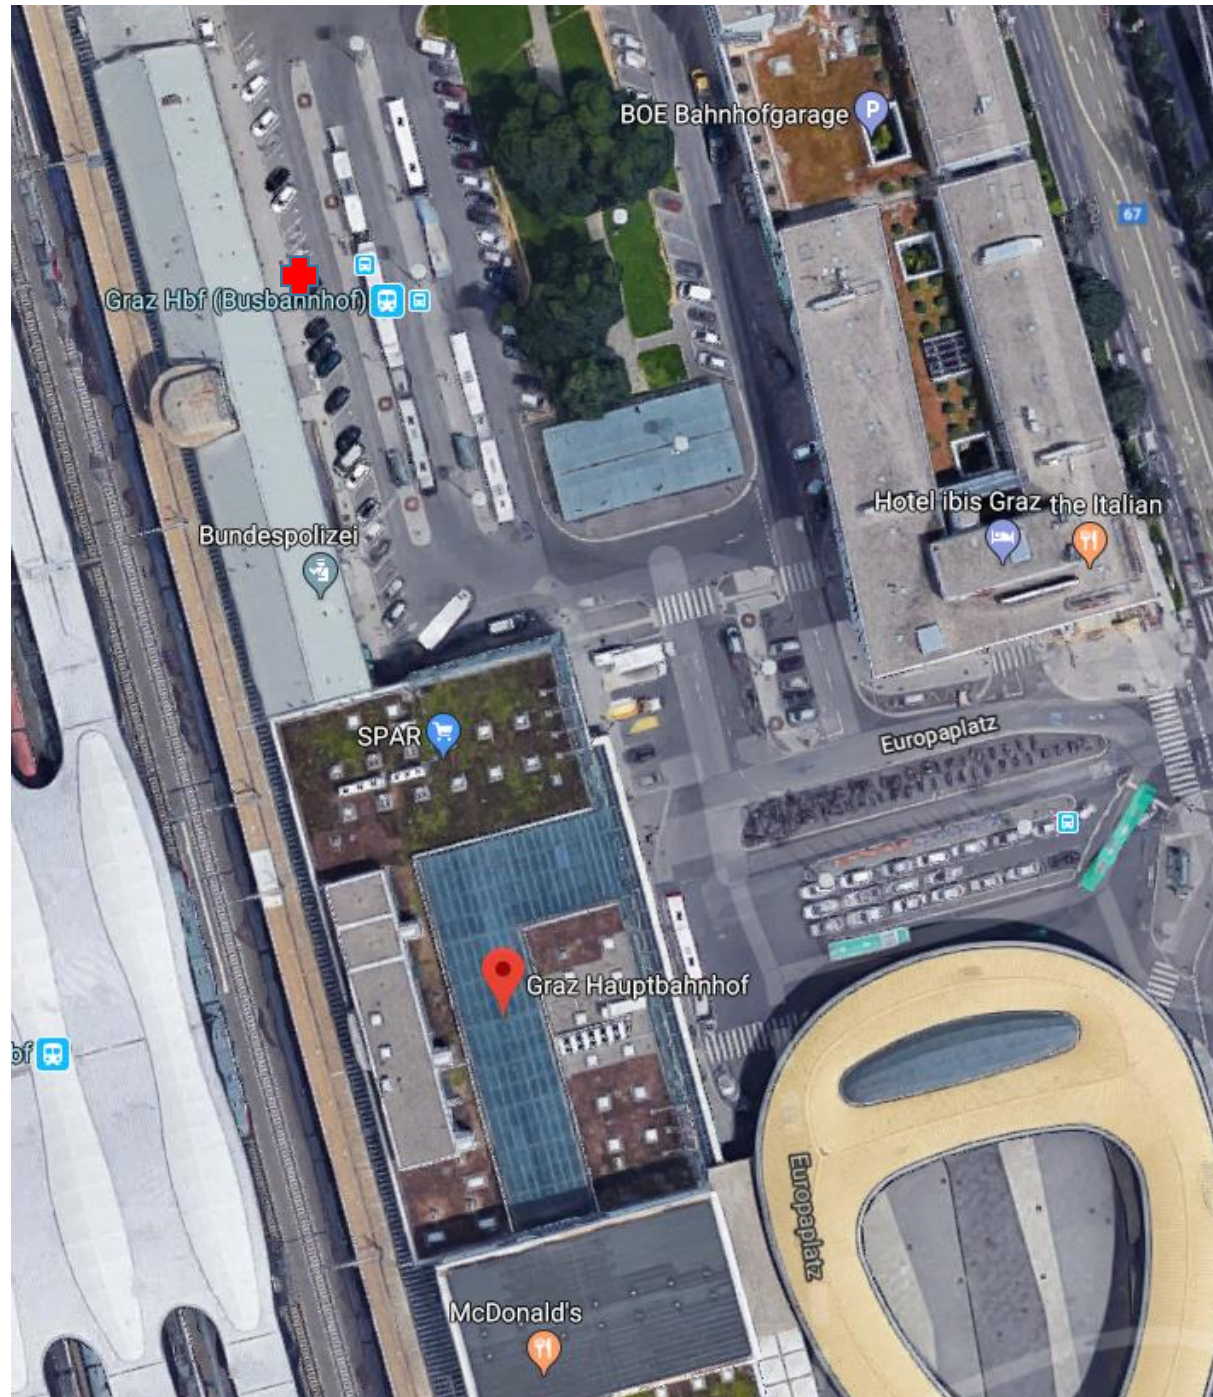

Graz Hauptbahnhof (Busbahnhof):