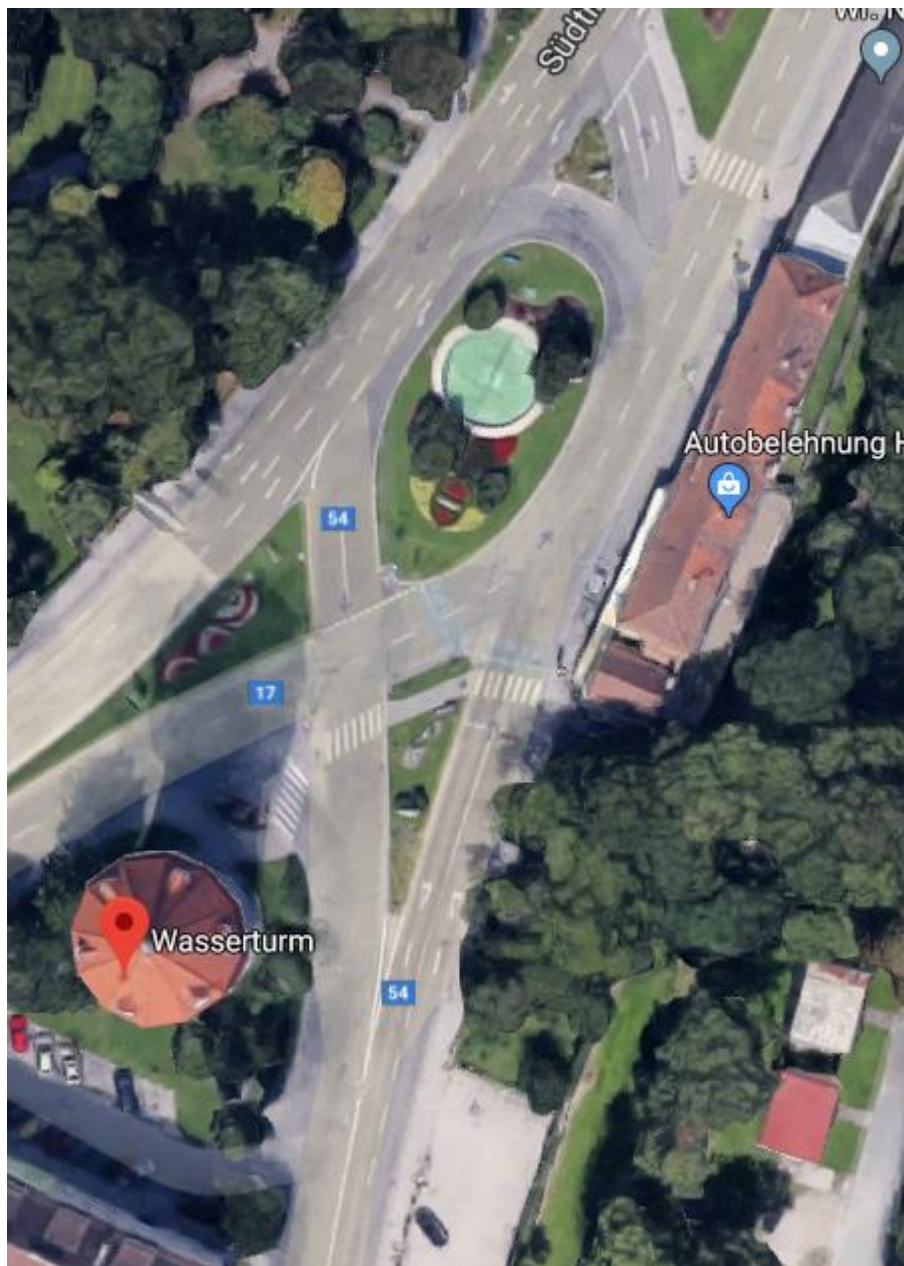

Eisenstadt /Mattersburgerstraße Bushaltestelle Höhe KIKA

Wien Ost / Südtirolerplatz Bushaltestelle Busbahnhof C4 (KK Busreisen)

Baden Bahnhof vorm Haupteingang

Wiener Neustadt Hauptbahnhof / direkt vorm Haupteingang

St. Pölten / P&R Mariazeller (vis a vis Hornbach)

Linz Hauptbahnhof (Busbahnhof des Hauptbahnhofes)

Gleisdorf / bei Autobahnabfahrt Süd auf Feldbacherstraße (Querstraße Schragenweg wird Bus halten u wenden):

Graz Hauptbahnhof (Busbahnhof):

Wels Bahnhof / Bahnhofstraße 31, 4600 Wels beim Busterminal

Ybbs / Autobahnausfahrt Kreisverkehr Roadhouse: Unteregging 26, 3373 Kimmelbach

Amstetten / West Autobahnabfahrt Park & Ride Wiener Bundesstraße, 3300 Amstetten

Ilz Autobahnabfahrt – Shell Tankstelle A2, Ilz-Hainfeld 56, 8262 Ilz

Wiener Neustadt / Wasserturm

Fürstenfeld Intersport - FMZ West, Grazer Straße 16, 8280 Fürstenfeld

Wiener Neustadt – Höhe Wasserturm (Bushaltestelle bei ehem. Holland Blumenmarkt)