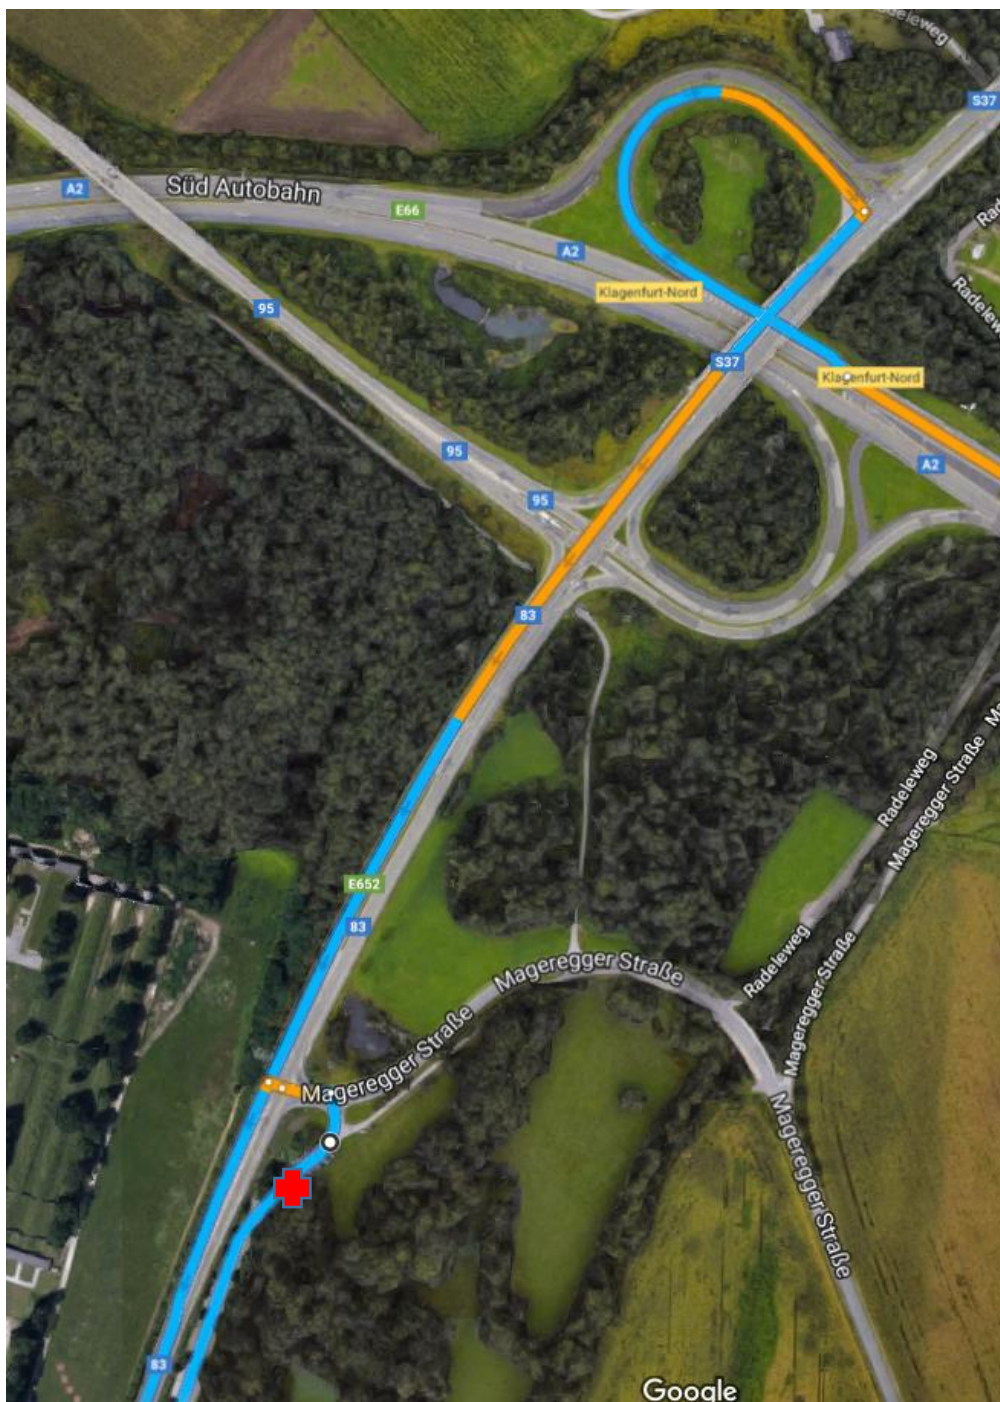

St. Pölten / P&R Mariazeller (vis a vis Hornbach)

Linz Hauptbahnhof (Busbahnhof des Hauptbahnhofes)

Gleisdorf / bei Autobahnabfahrt Süd auf Feldbacherstraße (Querstraße Schragenweg wird Bus halten u wenden):

Ilz Autobahnabfahrt – Shell Tankstelle A2, Ilz-Hainfeld 56, 8262 Ilz

Wiener Neustadt / Wasserturm

Fürstenfeld Intersport - FMZ West, Grazer Straße 16, 8280 Fürstenfeld

Wiener Neustadt – Höhe Wasserturm (Bushaltestelle bei ehem. Holland Blumenmarkt)

Klagenfurt Abfahrt Nord (Mageregg -Parkplatz)

St. Veit Glan / S37 Abfahrt - Autohof Völkermarkter Str. 55, 9300 St. Veit an der Glan

Schwaz / Autobahnabfahrt Münchnerstr. / Fiecht-Au (Haltestelle siehe
Blaues Symbol im Kreisverkehr)

Wörgl Autobahnabfahrt Wörgl West (Kreisverkehr B171)

Salzburg Autobahnabfahrt Grödig Bushaltestelle Alpenstr. / Neu Anifer Str. 2

Villach / Autobahnabfahrt Villach – Ossiacher See (Kreisverkehr B94/B98 – Lidl Markt)