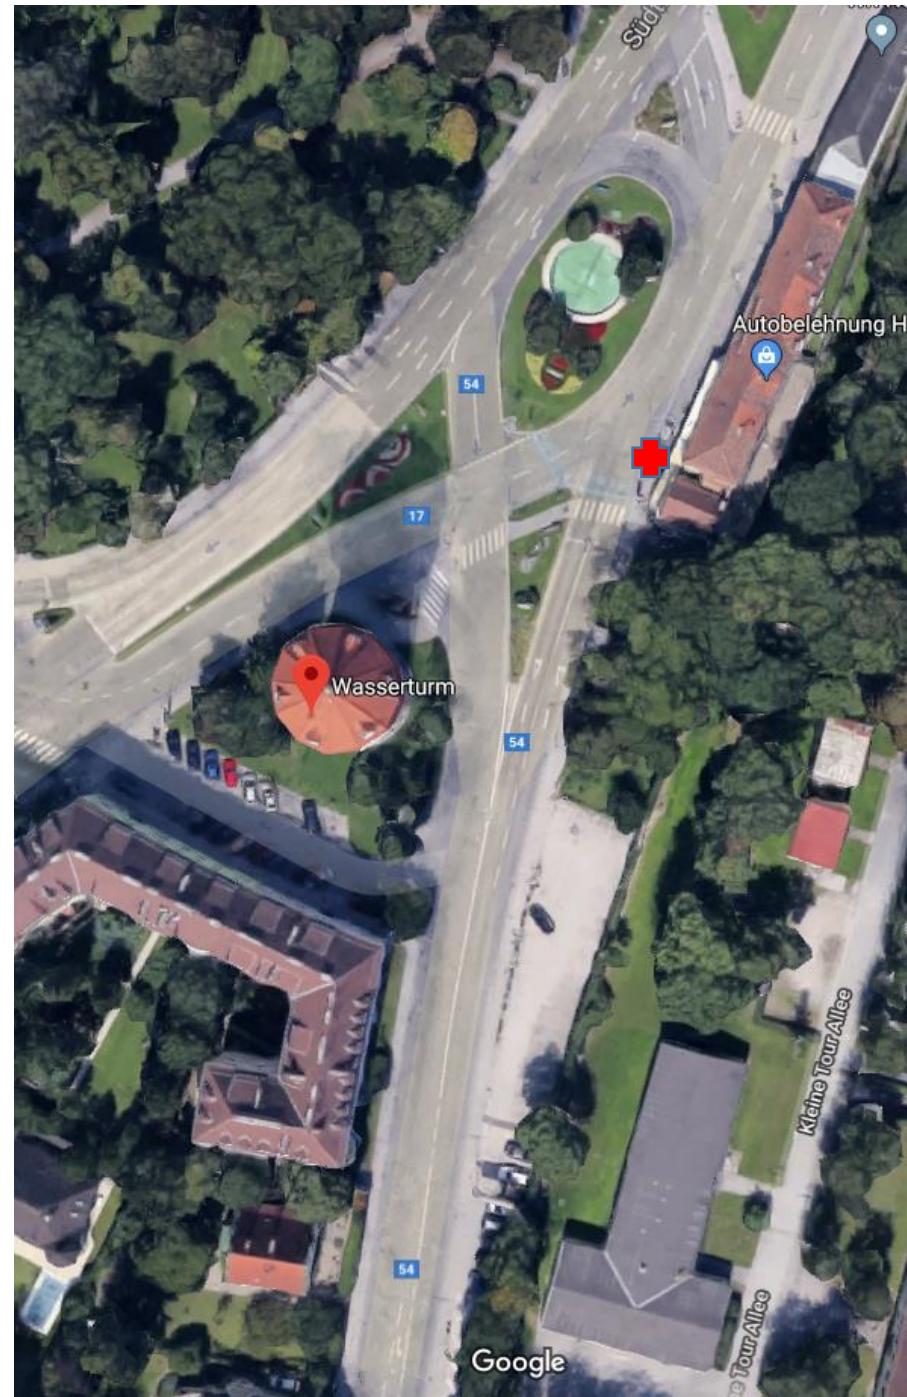

Ilz Autobahnabfahrt – Shell Tankstelle A2, Ilz-Hainfeld 56, 8262 Ilz

Wiener Neustadt / Wasserturm

Fürstenfeld Intersport - FMZ West, Grazer Straße 16, 8280 Fürstenfeld

Wiener Neustadt – Höhe Wasserturm (Bushaltestelle bei ehem. Holland Blumenmarkt)

Klagenfurt Abfahrt Nord (Mageregg -Parkplatz)

St. Veit Glan / S37 Abfahrt - Autohof Völkermarkter Str. 55, 9300 St. Veit an der Glan

Schwaz / Autobahnabfahrt Münchnerstr. / Fiecht-Au (Haltestelle siehe
Blaues Symbol im Kreisverkehr)