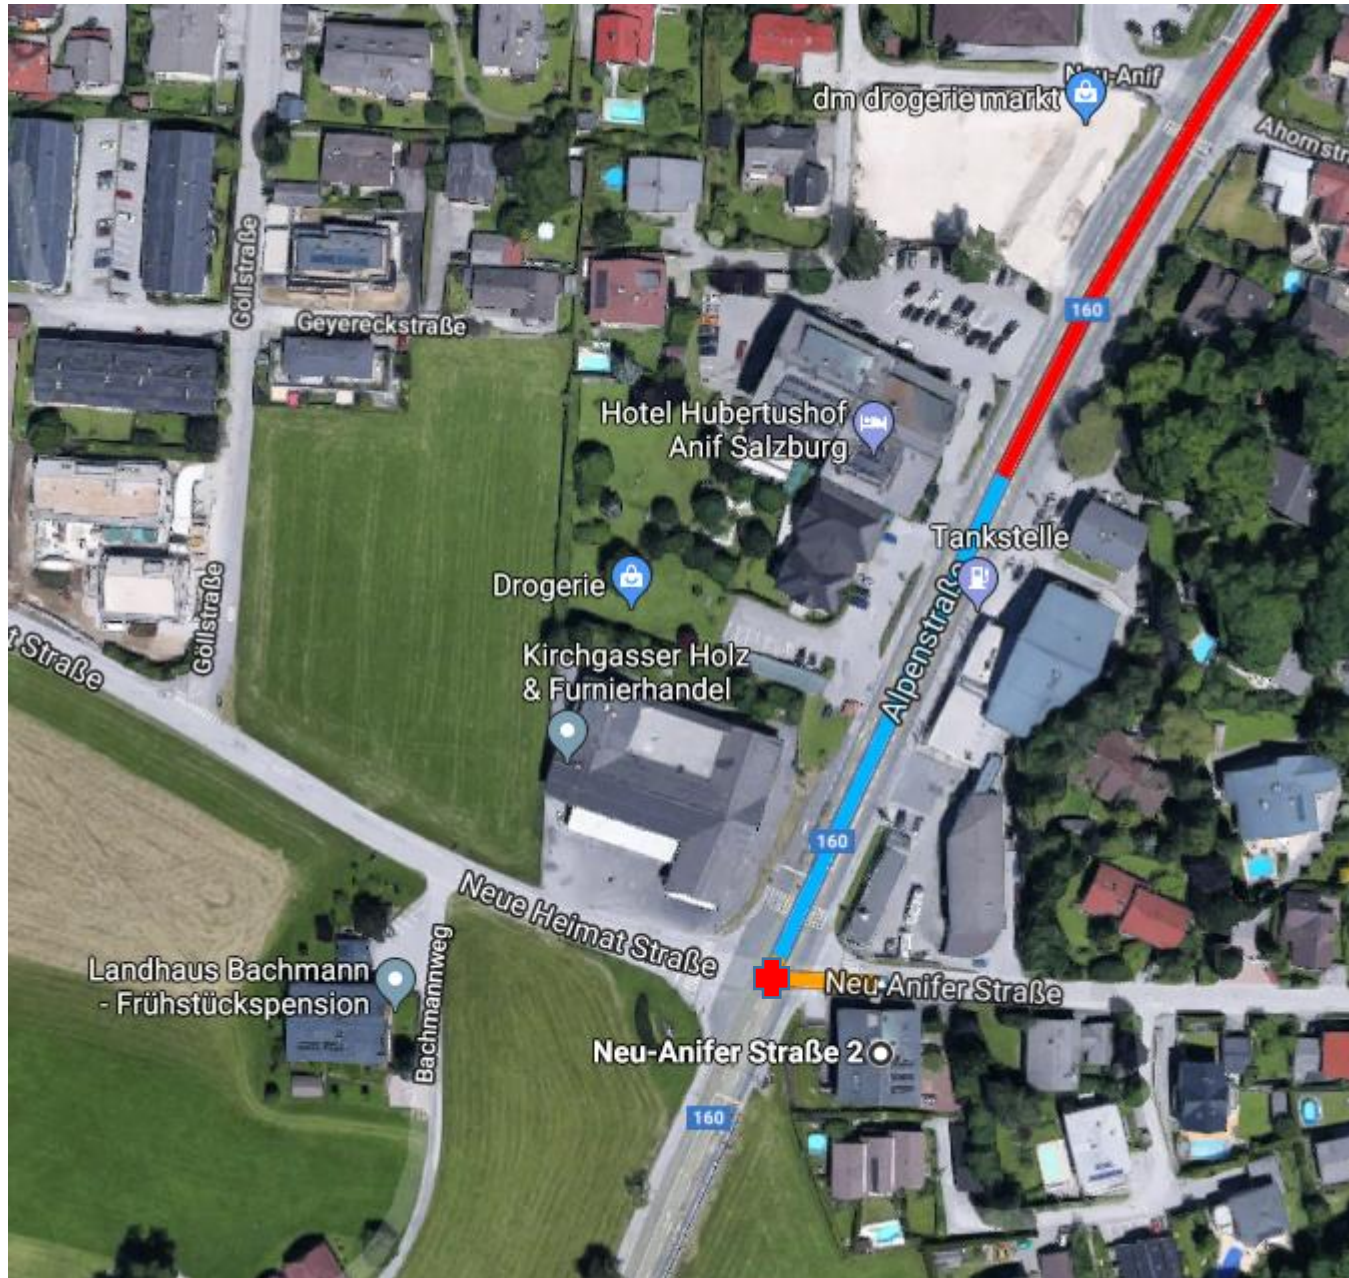

St. Pölten / P&R Mariazeller (vis a vis Hornbach)

Linz Hauptbahnhof (Busbahnhof des Hauptbahnhofes)

Gleisdorf / bei Autobahnabfahrt Süd auf Feldbacherstraße (Querstraße Schragenweg wird Bus halten u wenden):

Ilz Autobahnabfahrt – Shell Tankstelle A2, Ilz-Hainfeld 56, 8262 Ilz

Wiener Neustadt / Wasserturm

Fürstenfeld Intersport - FMZ West, Grazer Straße 16, 8280 Fürstenfeld

Wiener Neustadt – Höhe Wasserturm (Bushaltestelle bei ehem. Holland Blumenmarkt)

Klagenfurt Abfahrt Nord (Mageregg -Parkplatz)

St. Veit Glan / S37 Abfahrt - Autohof Völkermarkter Str. 55, 9300 St. Veit an der Glan

Schwaz / Autobahnabfahrt Münchnerstr. / Fiecht-Au (Haltestelle siehe
Blaues Symbol im Kreisverkehr)

Wörgl Autobahnabfahrt Wörgl West (Kreisverkehr B171)

Salzburg Autobahnabfahrt Grödig Bushaltestelle Alpenstr. / Neu Anifer Str. 2

Villach / Autobahnabfahrt Villach – Ossiacher See (Kreisverkehr B94/B98 – Lidl Markt)